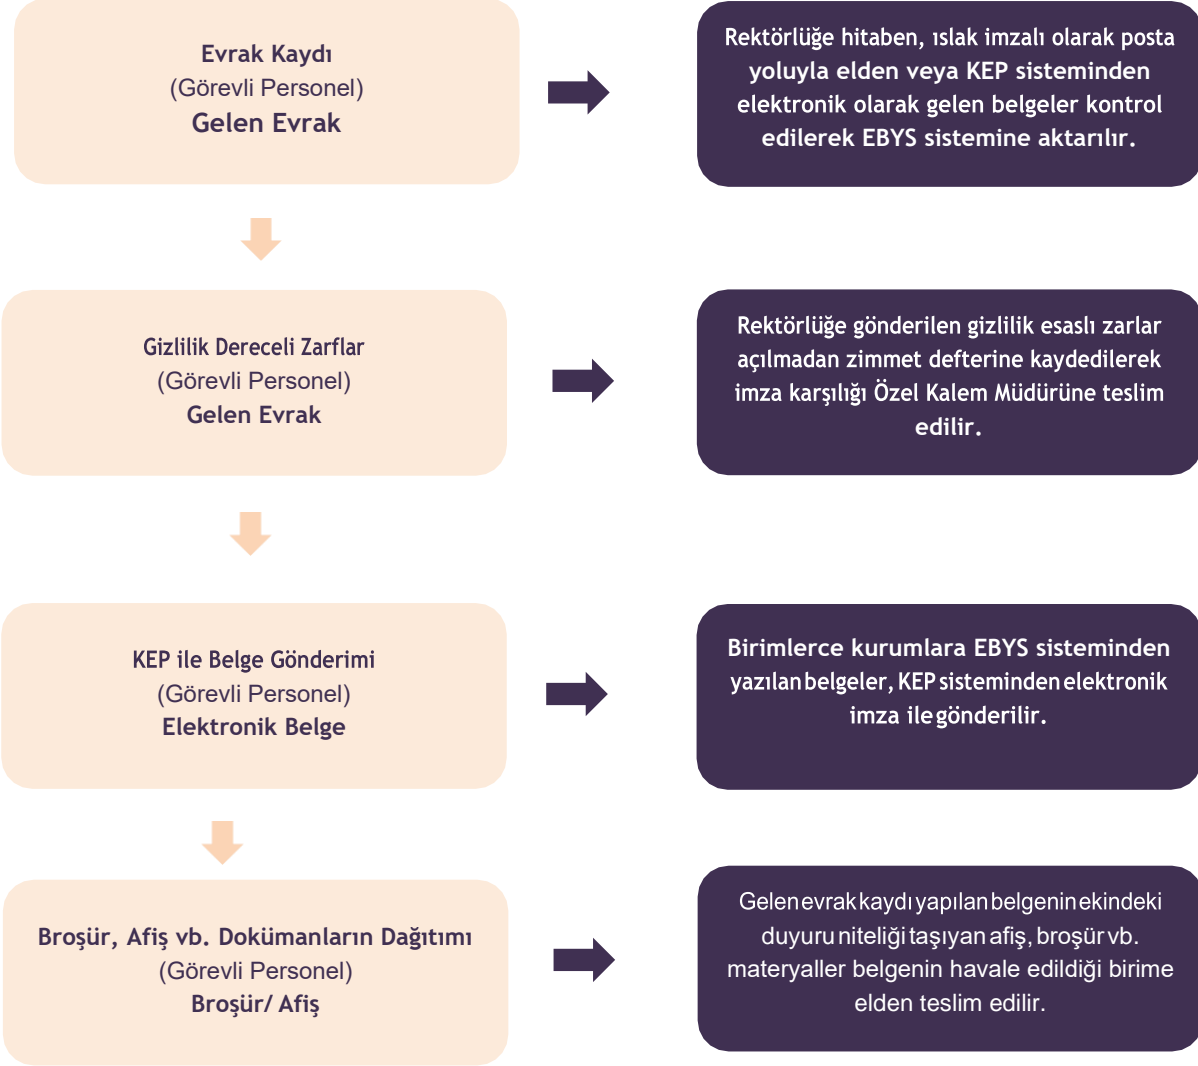

KİLİS 7 ARALIK ÜNİVERSİTESİ

REKTÖRLÜK

GELEN-GİDEN EVRAK KAYDI/SEVKİ İŞ AKIŞ ŞEMASI