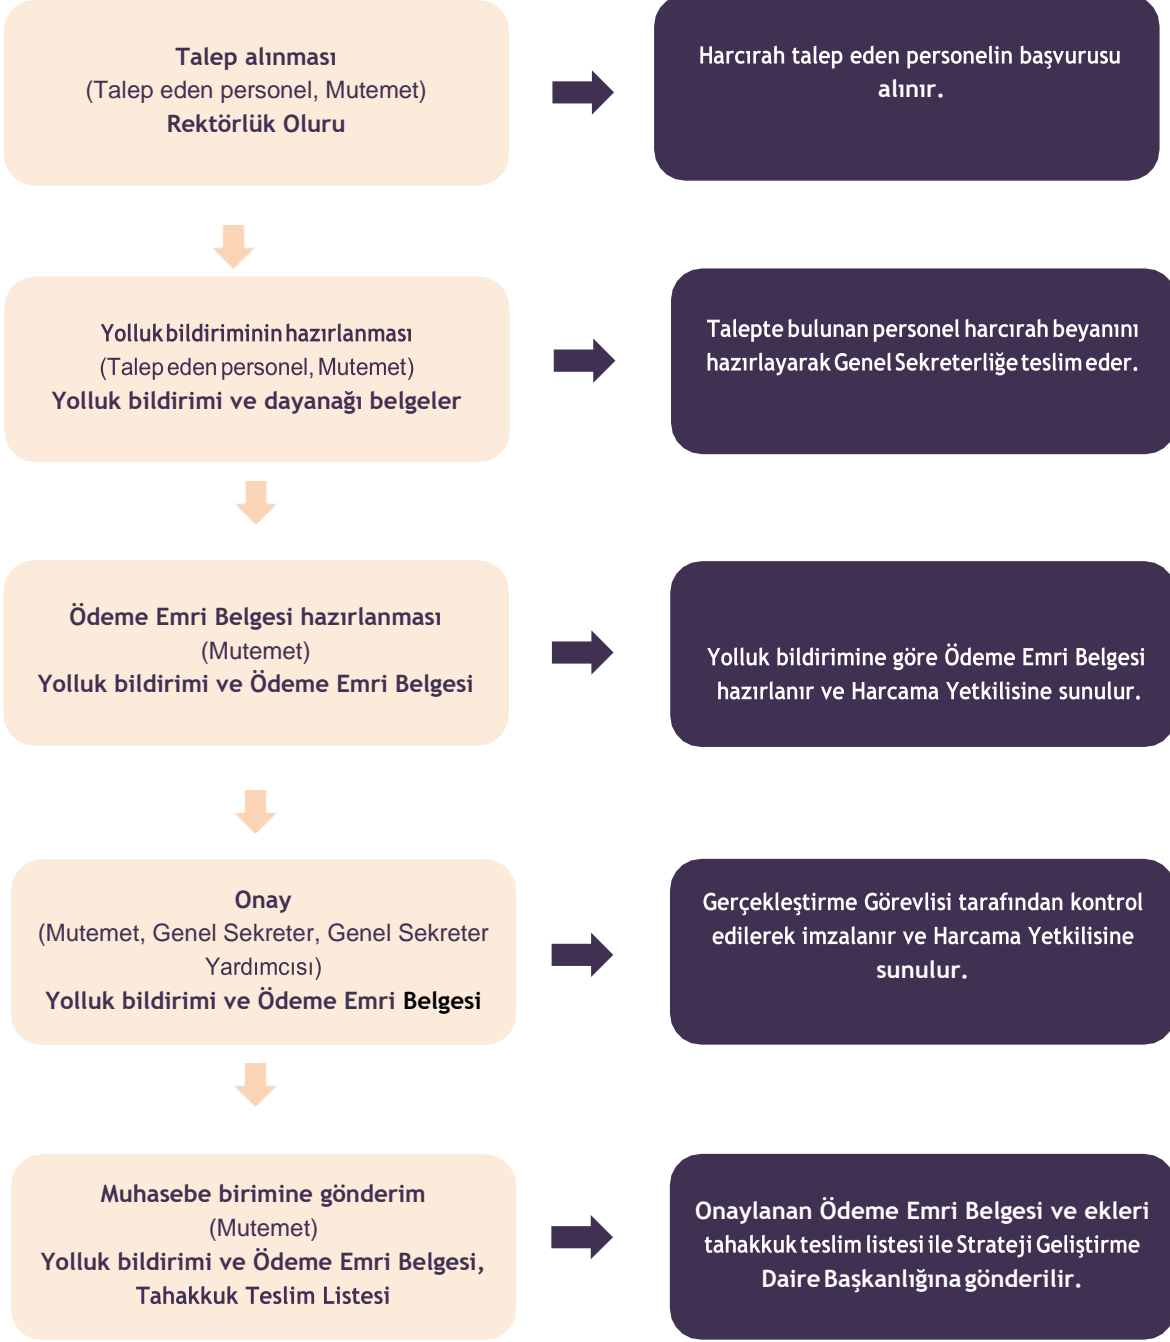

KİLİS 7 ARALIK ÜNİVERSİTESİ

GENELSEKRETERLİK

YURTIÇİ / YURTDIŞI GEÇİCİ GÖREV YOLLUĞU İŞLEMLERİ İŞ AKIŞ ŞEMASI