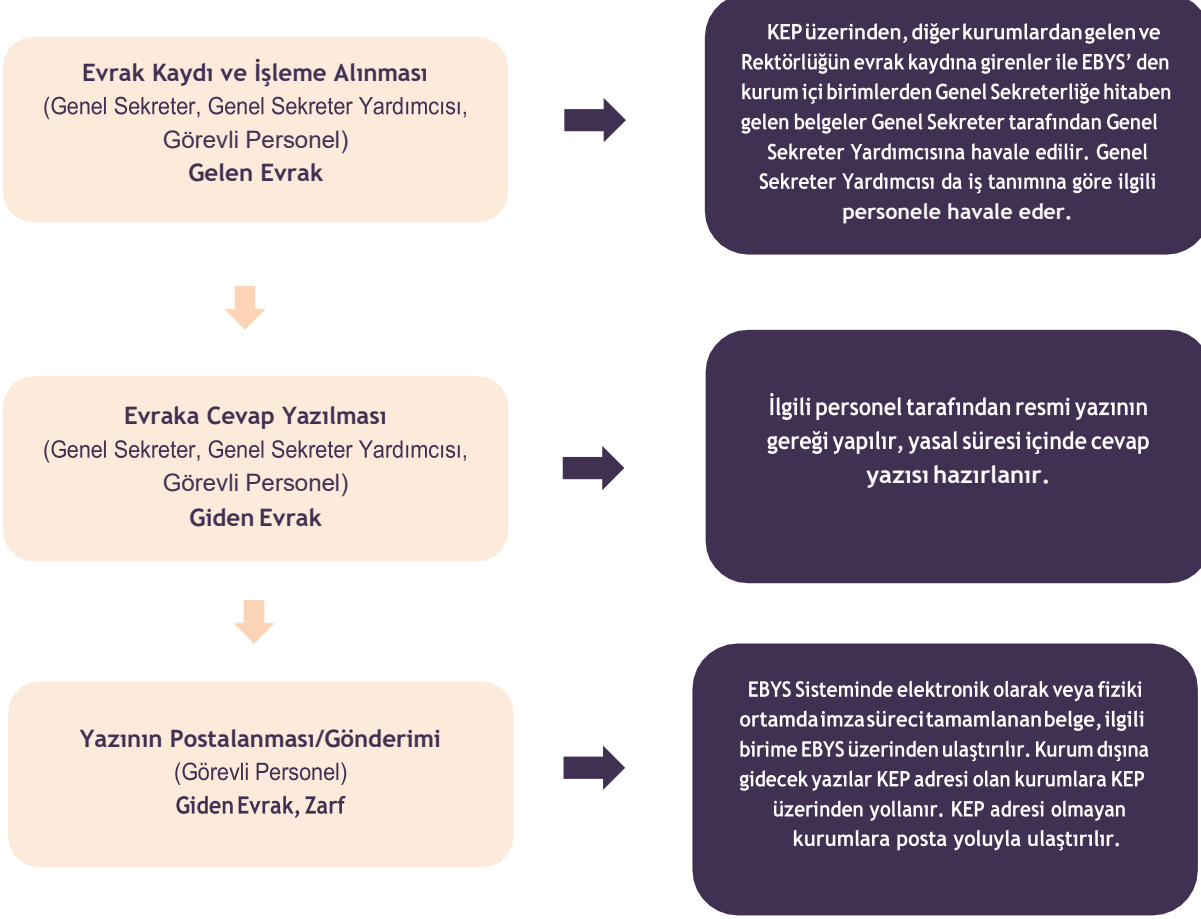

KİLİS 7 ARALIK ÜNİVERSİTESİ

GENEL SEKRETERLİK

GELEN –GİDEN EVRAK KAYDI İŞ AKIŞ ŞEMASI