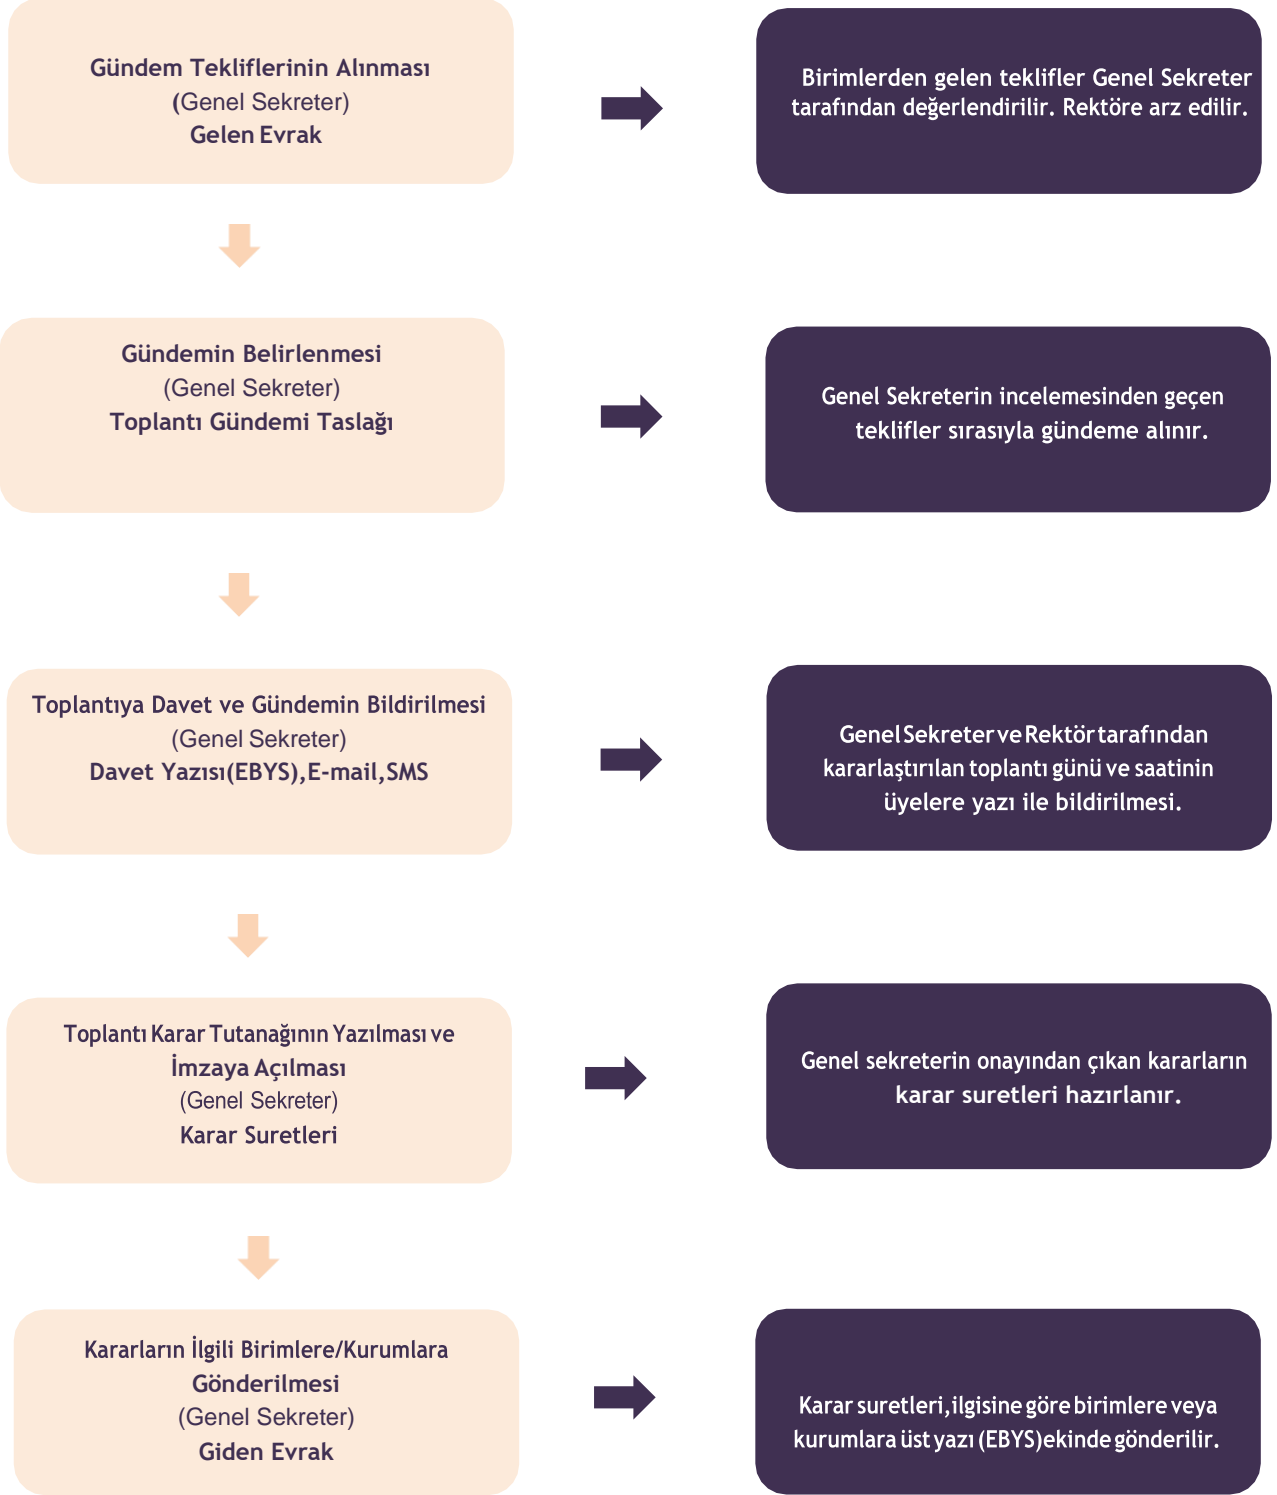

T.C.

**KİLİS 7 ARALIK ÜNİVERSİTESİ
REKTÖRLÜĞÜ**

GENEL SEKRETERLİK İŞ AKIŞ ŞEMALARI

KİLİS 7 ARALIK ÜNİVERSİTESİ
GENEL SEKRETERLİK İŞ AKIŞ ŞEMASI

KİLİS 7 ARALIK ÜNİVERSİTESİ

GENEL SEKRETERLİK

GELEN –GİDEN EVRAK KAYDI İŞ AKIŞ ŞEMASI

TAŞINIR MAL GİRİŞ İŞLEMLERİ İŞ AKIŞ ŞEMASI

KİLİS 7 ARALIK ÜNİVERSİTESİ

GENELSEKRETERLİK

YURTIÇİ / YURTDIŞI GEÇİCİ GÖREV YOLLUĞU İŞLEMLERİ İŞ AKIŞ ŞEMASI

KİLİS 7 ARALIK ÜNİVERSİTESİ

GENELSEKRETERLİK

SÜREKLİ GÖREV YOLLUĞU İŞLEMLERİ İŞ AKIŞ ŞEMASI